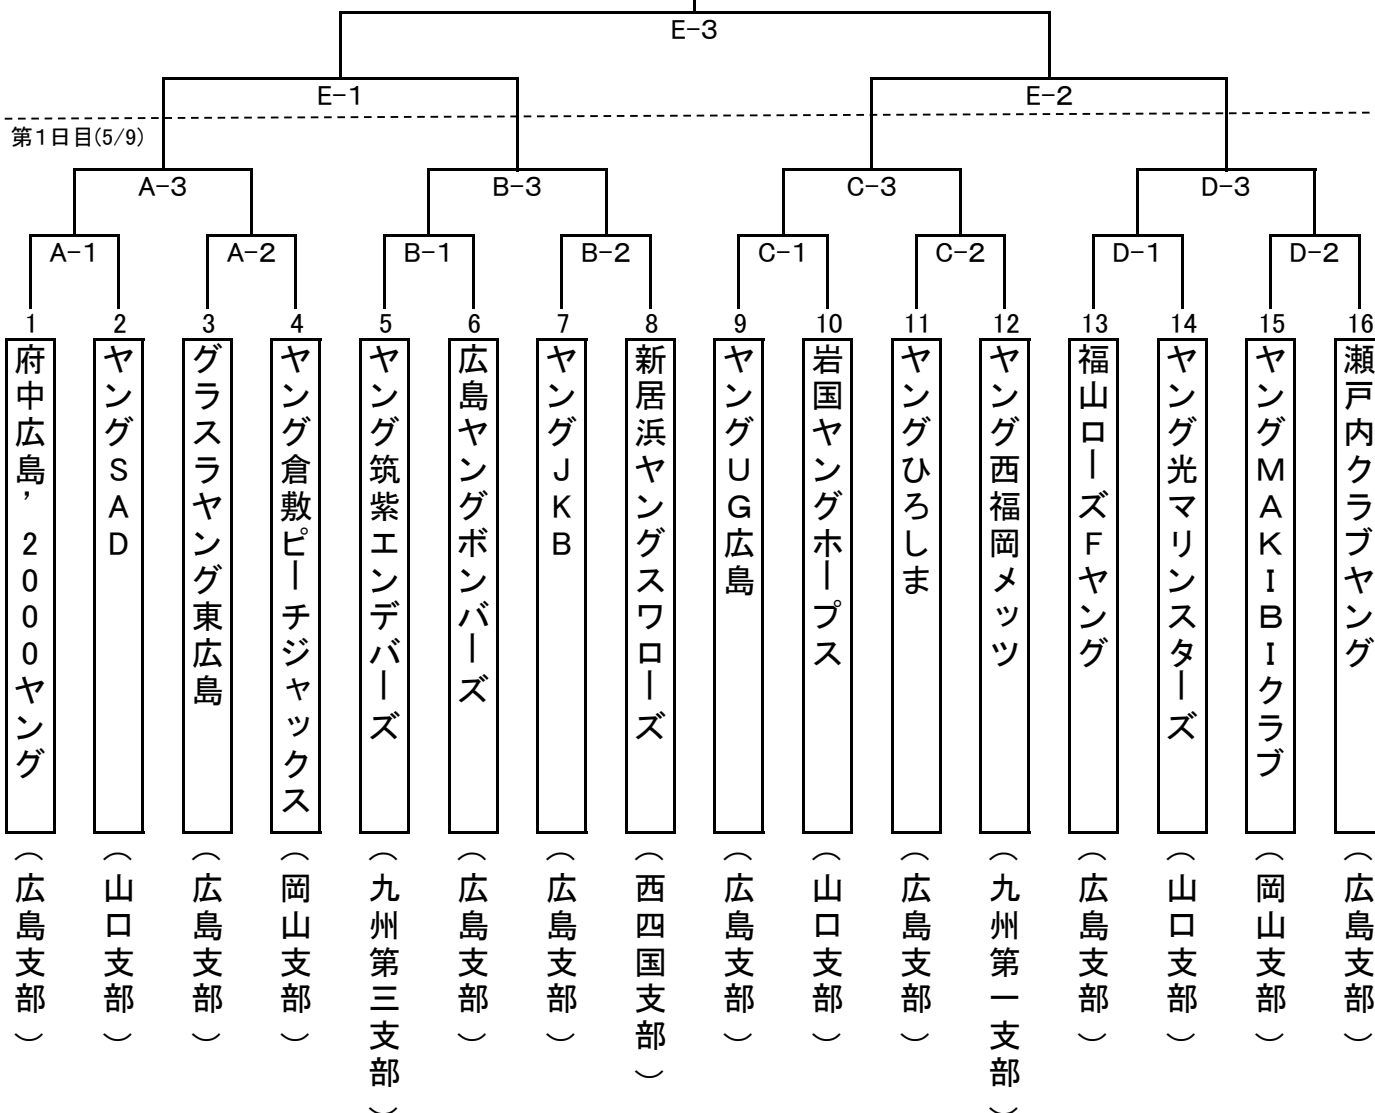

第21回 広島大会組合せ

優勝

第2日目(5/10)

第1日目:5月9日(土) ◎試合前シートノックなし (試合時間:1時間50分)

球場	第1試合	第2試合	第3試合
A 瀬野川公園野球場	10:15 ~ 12:05	12:35 ~ 14:25	15:00 ~ 16:50
B 白竜湖村公園野球場	11:00 ~ 12:50	13:20 ~ 15:10	15:50 ~ 17:40
C 海田総合公園野球場	10:45 ~ 12:35	13:05 ~ 14:55	15:35 ~ 17:25
D 三菱重工三原長谷グランド	11:00 ~ 12:50	13:20 ~ 15:10	15:50 ~ 17:40

第2日目:5月10日(日) ◎試合前シートノックあり (試合時間:無制限)

球場	第1試合(準決勝)	第2試合(準決勝)	第3試合(決勝)
E やまみ三原市民球場	9:00 ~ 10:50	11:20 ~ 13:10	13:50 ~ 15:40

※ 状況により、試合開始時間は変更する場合がありますのでご了承下さい。

球場	第1試合	第2試合	第3試合
交流戦会場	瀬野川公園野球場	11:50 ~ 13:40	14:20 ~ 16:10
	海田総合公園野球場	11:50 ~ 13:40	14:20 ~ 16:10
	白竜湖村公園野球場	11:50 ~ 13:40	14:20 ~ 16:10

※ 交流戦会場は参加チームの状況により、時間を調整してください。