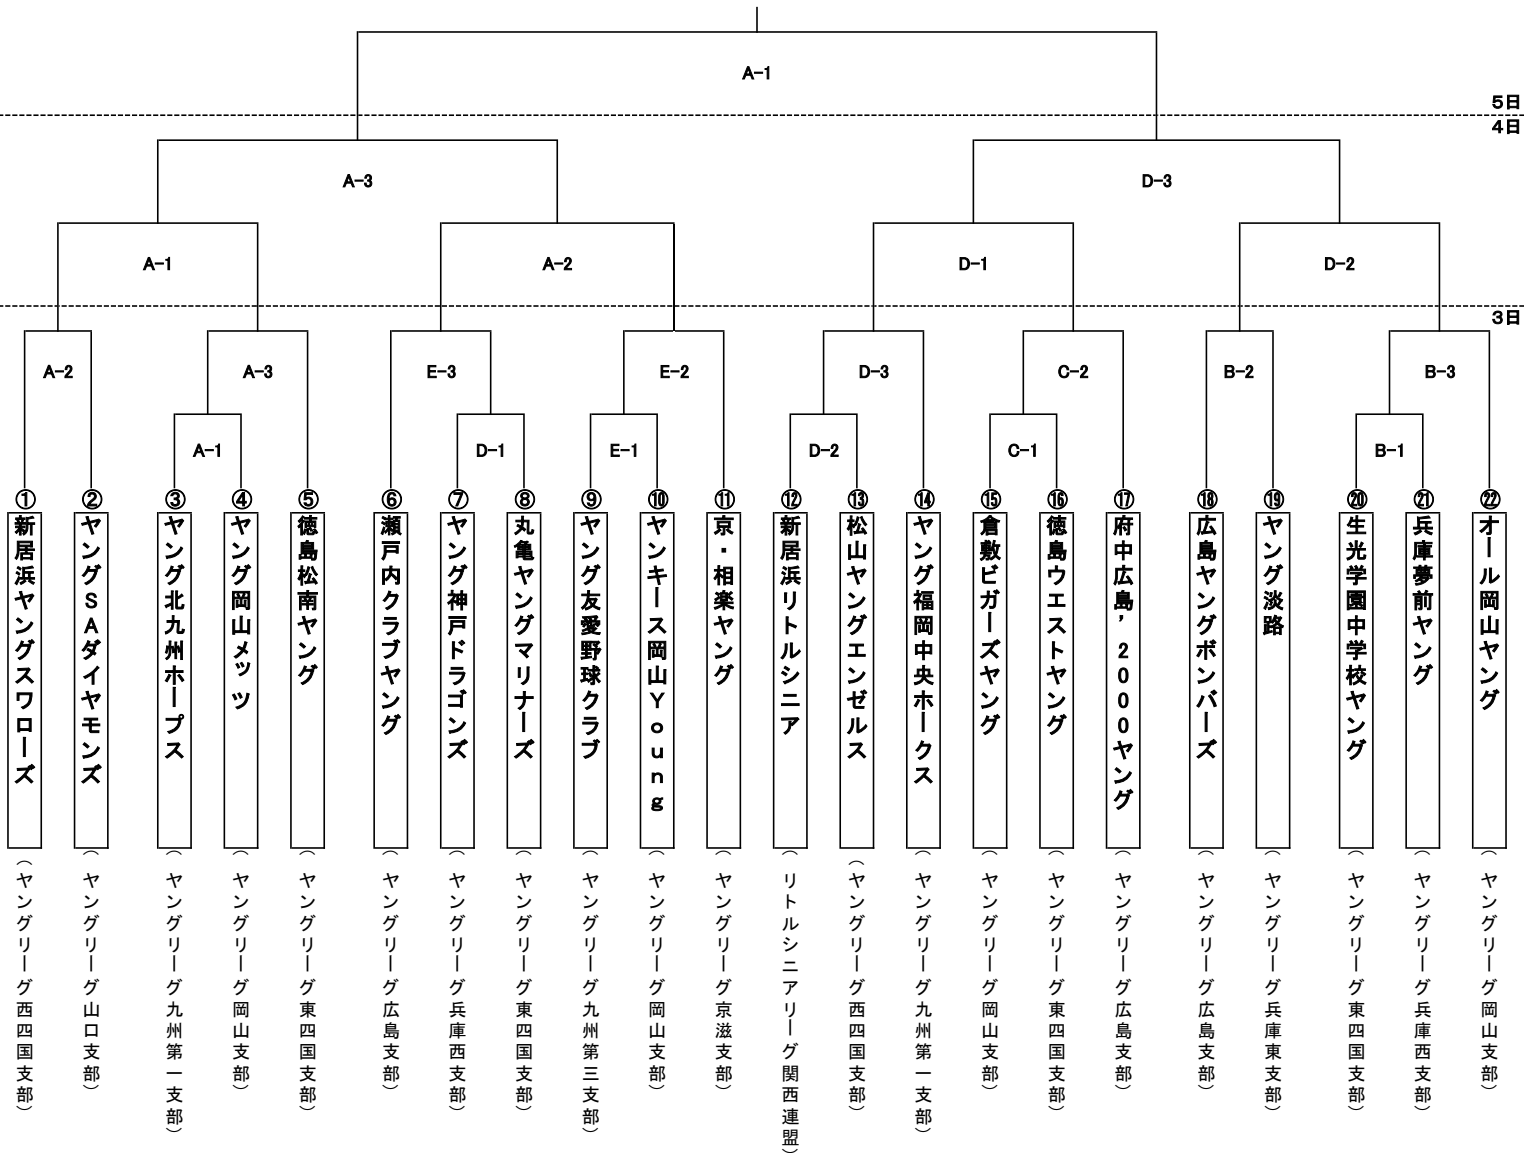

第48回 小野偉章旗争奪 新居浜大会 組み合わせ

優 勝

【大会第一日目】

	第一試合	第二試合	第三試合
A 新居浜市営球場	9:00~11:00	11:20~13:20	13:40~15:40
B 新居浜東高校グラウンド	9:40~11:40	12:00~14:00	14:20~16:20
C 新居浜商業高校グラウンド	9:40~11:40	12:00~14:00	
D 新居浜リトルシニアグラウンド	9:30~11:30	11:50~13:50	14:10~16:10
E 新居浜ヤングスワローズグラウンド	9:30~11:30	11:50~13:50	14:10~16:10

※大会第一日目は時間制限試合(2時間)で行います。試合開始から2時間を超えて次のインニングには入らず、試合終了とします。

【大会第二日目】

	第一試合	第二試合	第三試合	第四試合
A 新居浜市営球場	9:00~11:00	11:30~13:30	14:30~16:30	
D 新居浜リトルシニアグラウンド	9:00~11:00	11:30~13:30	14:30~16:30	

【大会第二日目 交流戦】

B 新居浜東高校グラウンド	8:30~10:30	10:50~12:50	13:10~15:10	15:30~17:30
C 新居浜商業高校グラウンド	8:30~10:30	10:50~12:50	13:10~15:10	15:30~17:30
E 新居浜ヤングスワローズグラウンド	8:30~10:30	10:50~12:50	13:10~15:10	15:30~17:30

【大会第三日目】

	第一試合		
A 新居浜市営球場	9:00~11:00		